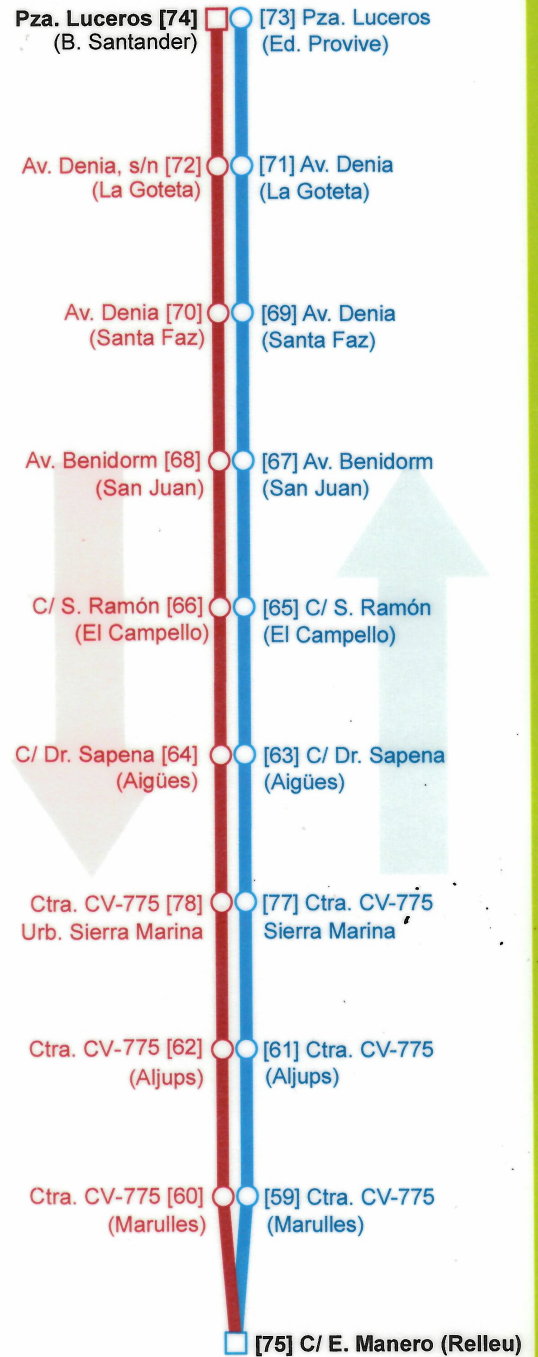

29

RELLEU AIGÜES

El Campello
San Juan
Alicante

ALICANTE

Relleu
Aigües
El Campello
San Juan

11-SEPTIEMBRE-2017

De Lunes a Sábado laborable.
From Monday to Saturday working day.

RELLEU	09:30
PDA. MARULLES	09:40
PDA. ALJUP	09:45
SIERRA MARINA	09:58
AIGÜES	10:00
EL CAMPELLO	10:15
SAN JUAN	10:20
SANTA FAZ	10:25
LA GOTETA (Alicante)	10:30
PLAZA LUCEROS (Ed. Provive)	10:35

PLAZA LUCEROS (B. Santander)	18:30
LA GOTETA (Alicante)	18:35
SANTA FAZ	18:40
SAN JUAN	18:45
EL CAMPELLO	18:55
AIGÜES	19:05
SIERRA MARINA	19:07
PDA. ALJUP	19:15
PDA. MARULLES	19:20
RELLEU	19:35

www.llorentebus.es